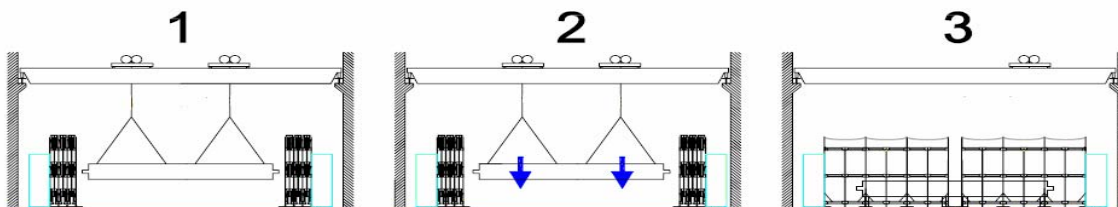

## Anwendung

- Sprühkabinen
- Montagekabinen
- Schweißkabinen
- Waschräume
- Klimatisierte Räume
- USW...USW

[www.sabura.de](http://www.sabura.de)  
TEL. : 02307 - 933387

KABINE EINFAHREN    WERKSTUECK ABSETZEN    KABINE AUSFAHREN

- mobil
- zusammenfaltbar
- kein Verlust an wertvoller Produktionsfläche
- hohe Flexibilität
- transparente Wandbespannung
- geringere Beschaffungskosten
- variable Größen erhältlich (erweiterbar)
- im Innen- und Außenbetrieb einsetzbar
- Lasten/Werkstücke können direkt vor der Kabine abgesetzt werden und die Kabine wird einfach über das Werkstück gezogen