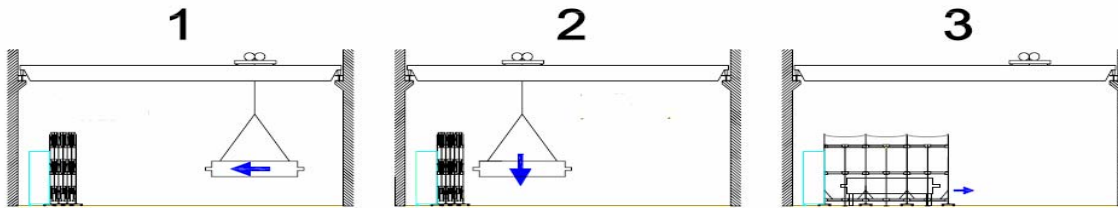

## Anwendung

- Sprühkabinen
- Montagekabinen
- Schweißkabinen
- Waschräume
- Klimatisierte Räume
- USW...USW

[www.sabura.de](http://www.sabura.de)  
TEL. : 02307 - 933387

KABINE EINFAHREN    WERKSTUECK ABSETZEN    KABINE AUSFAHREN

- mobil
- zusammenfaltbar
- kein Verlust an wertvoller Produktionsfläche
- hohe Flexibilität
- transparente Wandbespannung
- geringere Beschaffungskosten
- variable Größen erhältlich (erweiterbar)
- im Innen- und Außenbetrieb einsetzbar
- Lasten/Werkstücke können direkt vor der Kabine abgesetzt werden und die Kabine wird einfach über das Werkstück gezogen